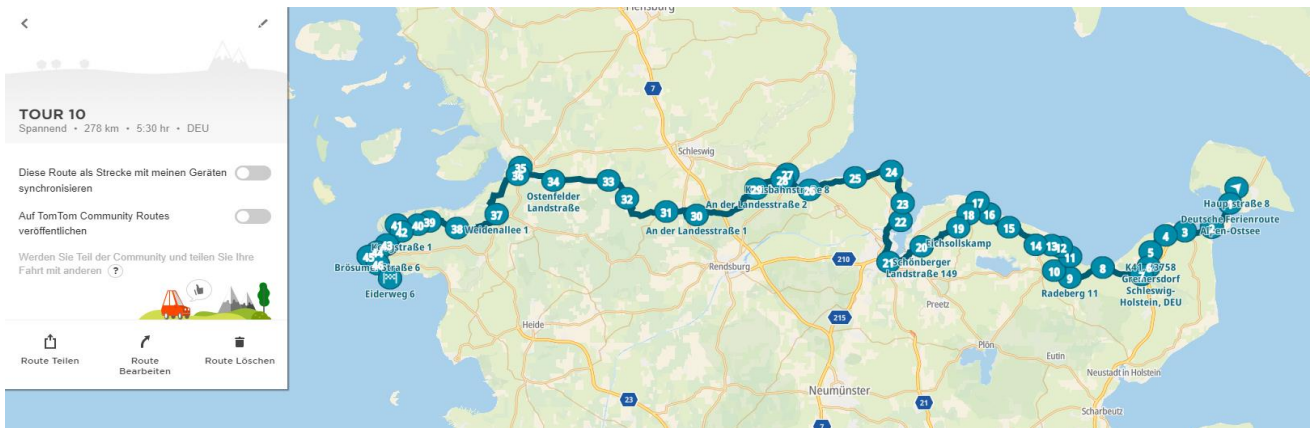

Auf TomTom Community Routes veröffentlichen

Werden Sie Teil der Community und teilen Sie Ihre Fahrt mit anderen ?

Route Teilen Route Bearbeiten Route Löschen

TOUR 07
Spannend • 326 km • 5:56 hr • DEU

Diese Route als Strecke mit meinen Geräten synchronisieren

Auf TomTom Community Routes veröffentlichen

Werden Sie Teil der Community und teilen Sie Ihre Fahrt mit anderen ?

Route Teilen Route Bearbeiten Route Löschen

TOUR 08
Spannend • 266 km • 5:18 hr • DEU

Diese Route als Strecke mit meinen Geräten synchronisieren

Auf TomTom Community Routes veröffentlichen

Werden Sie Teil der Community und teilen Sie Ihre Fahrt mit anderen ?

Route Teilen Route Bearbeiten Route Löschen

<
✎

TOUR 11

Spannend • 178 km • 3:50 hr • DEU

Diese Route als Strecke mit meinen Geräten synchronisieren

Auf TomTom Community Routes veröffentlichen

Werden Sie Teil der Community und teilen Sie Ihre Fahrt mit anderen ?

Route Teilen

Route Bearbeiten

Route Löschen

<
✎

TOUR 12

Spannend • 253 km • 4:45 hr • DEU