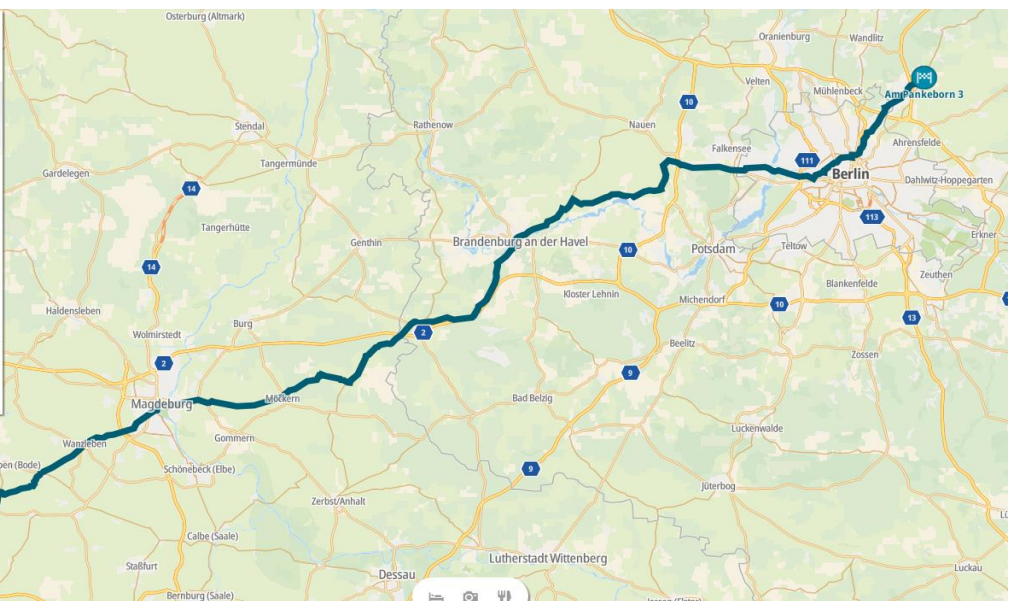

Werden Sie Teil der Community und teilen Sie Ihre Fahrt mit anderen

Route Teilen

Route Bearbeiten

Route Löschen

TOUR 05
Spannend • 153 km • 3:04 hr • DEU

Diese Route als Strecke mit meinen Geräten synchronisieren

Auf TomTom Community Routes veröffentlichen

Werden Sie Teil der Community und teilen Sie Ihre Fahrt mit anderen ?

Route Teilen Route Bearbeiten Route Löschen

TOUR 06
Spannend • 231 km • 5:08 hr • DEU

Diese Route als Strecke mit meinen Geräten synchronisieren

Auf TomTom Community Routes veröffentlichen

Werden Sie Teil der Community und teilen Sie Ihre Fahrt mit anderen ?

Route Teilen Route Bearbeiten Route Löschen

TOUR 07
Spannend • 326 km • 5:56 hr • DEU

Diese Route als Strecke mit meinen Geräten synchronisieren

Auf TomTom Community Routes veröffentlichen

Werden Sie Teil der Community und teilen Sie Ihre Fahrt mit anderen ?

Route Teilen Route Bearbeiten Route Löschen

TOUR 08
Spannend • 266 km • 5:18 hr • DEU

Diese Route als Strecke mit meinen Geräten synchronisieren