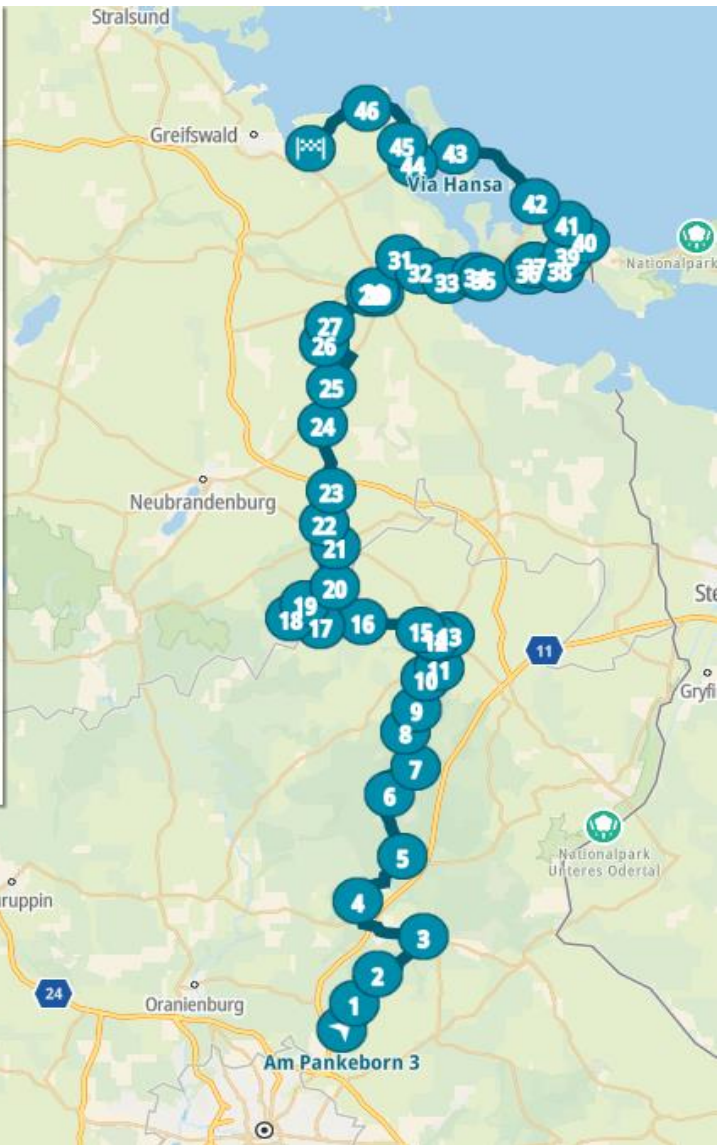

Auf TomTom Community Routes veröffentlichen

Werden Sie Teil der Community und teilen Sie Ihre Fahrt mit anderen ?

Route Teilen Route Bearbeiten Route Löschen

TOUR 07
Spannend • 326 km • 5:56 hr • DEU

Diese Route als Strecke mit meinen Geräten synchronisieren

Auf TomTom Community Routes veröffentlichen

Werden Sie Teil der Community und teilen Sie Ihre Fahrt mit anderen ?

Route Teilen Route Bearbeiten Route Löschen

TOUR 08
Spannend • 266 km • 5:18 hr • DEU

Diese Route als Strecke mit meinen Geräten synchronisieren

Auf TomTom Community Routes veröffentlichen

Werden Sie Teil der Community und teilen Sie Ihre Fahrt mit anderen ?

Route Teilen

Route Bearbeiten

Route Löschen

<
✎

TOUR 12

Spannend • 253 km • 4:45 hr • DEU

TOUR 15
Spannend • 231 km • 4:34 hr • DEU, CHE

Diese Route als Strecke mit meinen Geräten synchronisieren

Auf TomTom Community Routes veröffentlichen

Werden Sie Teil der Community und teilen Sie Ihre Fahrt mit anderen ?