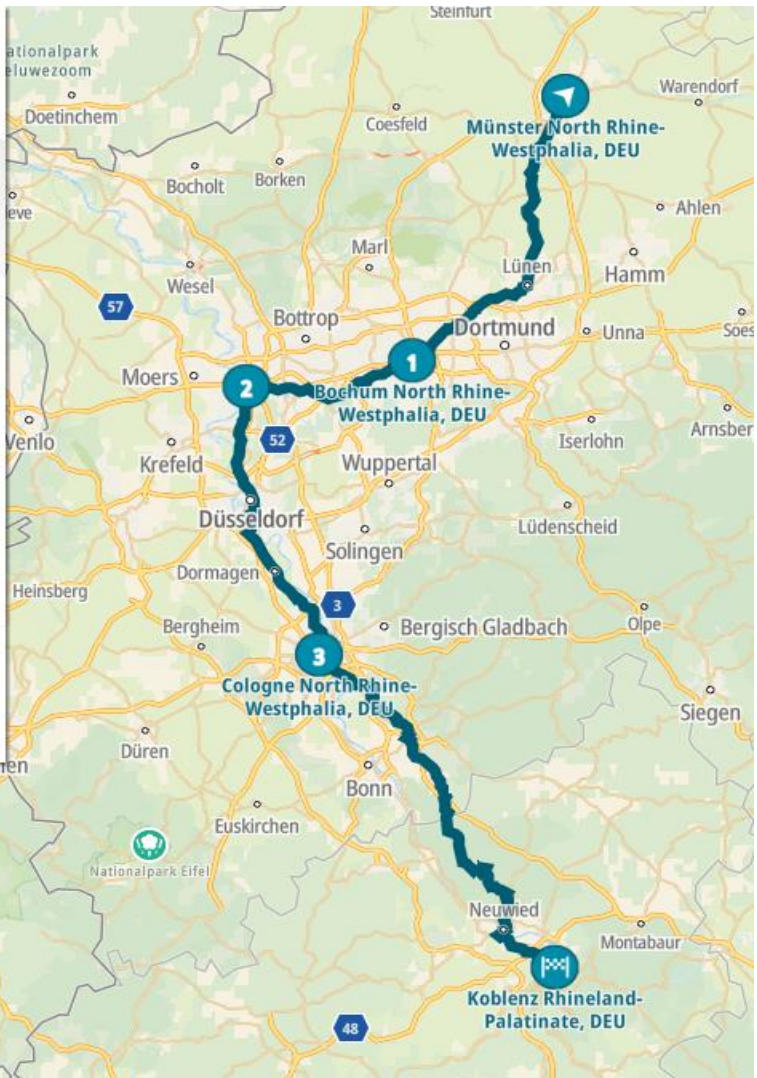

Diese Route als Strecke mit meinen Geräten synchronisieren

Auf TomTom Community Routes veröffentlichen

Werden Sie Teil der Community und teilen Sie Ihre Fahrt mit anderen ?

Route Teilen

Route Bearbeiten

Route Löschen

TOUR 13
Spannend • 280 km • 7:31 hr • DEU

- Diese Route als Strecke mit meinen Geräten synchronisieren
- Auf TomTom Community Routes veröffentlichen
- Werden Sie Teil der Community und teilen Sie Ihre Fahrt mit anderen ?

- Route Teilen
- Route Bearbeiten
- Route Löschen

TOUR 14
Spannend • 244 km • 5:34 hr • DEU

Diese Route als Strecke mit meinen Geräten synchronisieren

Auf TomTom Community Routes veröffentlichen

Werden Sie Teil der Community und teilen Sie Ihre Fahrt mit anderen ? 

 Route Teilen  Route Bearbeiten  Route Löschen

The map displays a route starting at Koblenz, Rhineland-Palatinate, DEU and ending at Pforzheim, Baden-Württemberg, DEU. The route is highlighted in dark blue and passes through major cities including Wiesbaden, Mainz, Darmstadt, Mannheim, Heidelberg, and Karlsruhe. The map also shows surrounding regions like Saarbrücken and Metz, and various road networks including highways (A4, A48, A63, A65, A66) and local roads (B48, B61, B62, B63, B65, B66).