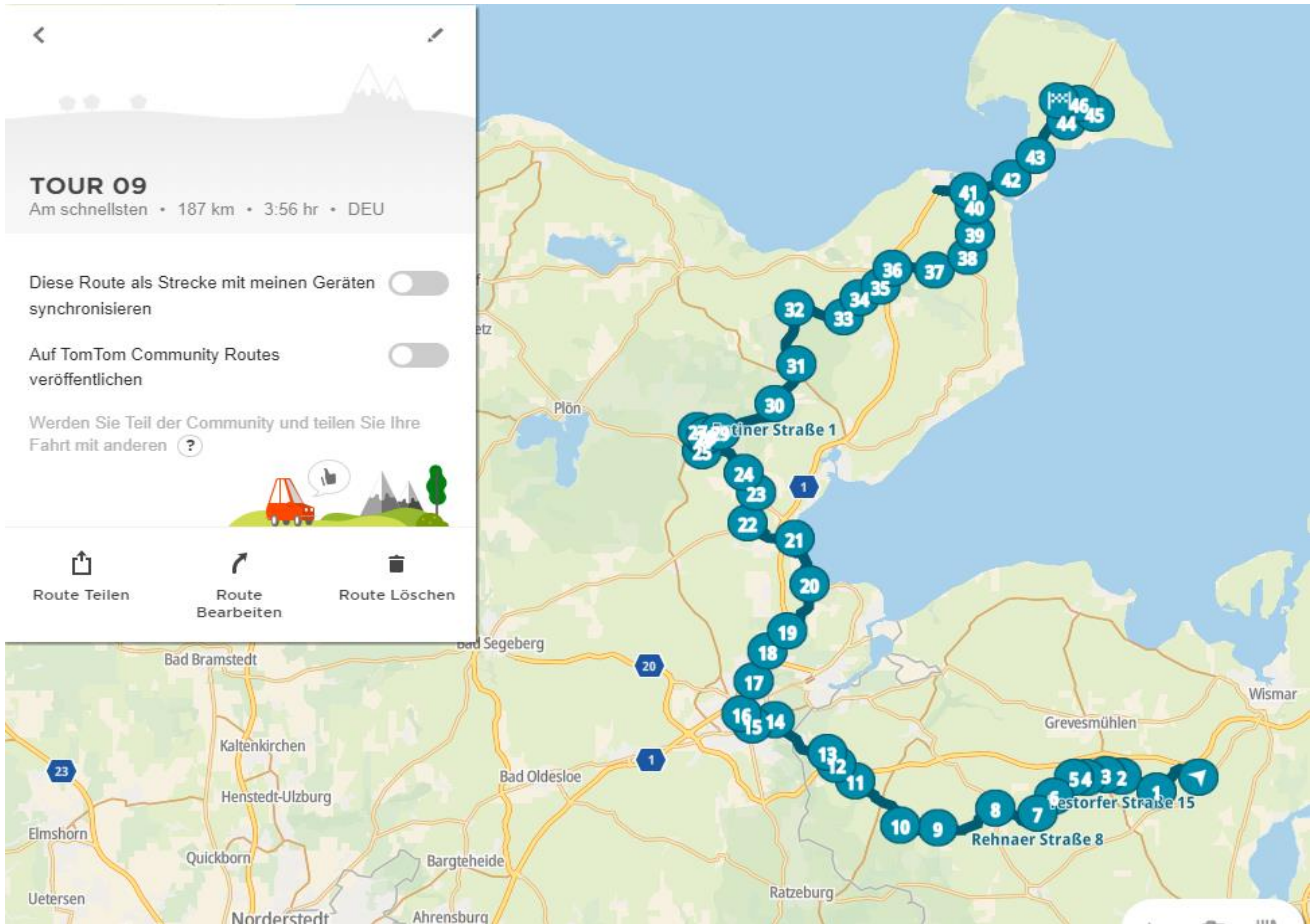

Auf TomTom Community Routes veröffentlichen

Werden Sie Teil der Community und teilen Sie Ihre Fahrt mit anderen ?

Route Teilen Route Bearbeiten Route Löschen

TOUR 07
Spannend • 326 km • 5:56 hr • DEU

Diese Route als Strecke mit meinen Geräten synchronisieren

Auf TomTom Community Routes veröffentlichen

Werden Sie Teil der Community und teilen Sie Ihre Fahrt mit anderen ?

Route Teilen Route Bearbeiten Route Löschen

TOUR 08
Spannend • 266 km • 5:18 hr • DEU

Diese Route als Strecke mit meinen Geräten synchronisieren

Auf TomTom Community Routes veröffentlichen

Werden Sie Teil der Community und teilen Sie Ihre Fahrt mit anderen ?

Route Teilen Route Bearbeiten Route Löschen

<
✎

TOUR 11

Spannend • 178 km • 3:50 hr • DEU

Diese Route als Strecke mit meinen Geräten synchronisieren

Auf TomTom Community Routes veröffentlichen

Werden Sie Teil der Community und teilen Sie Ihre Fahrt mit anderen ?

Route Teilen

Route Bearbeiten

Route Löschen

<
✎

TOUR 12

Spannend • 253 km • 4:45 hr • DEU