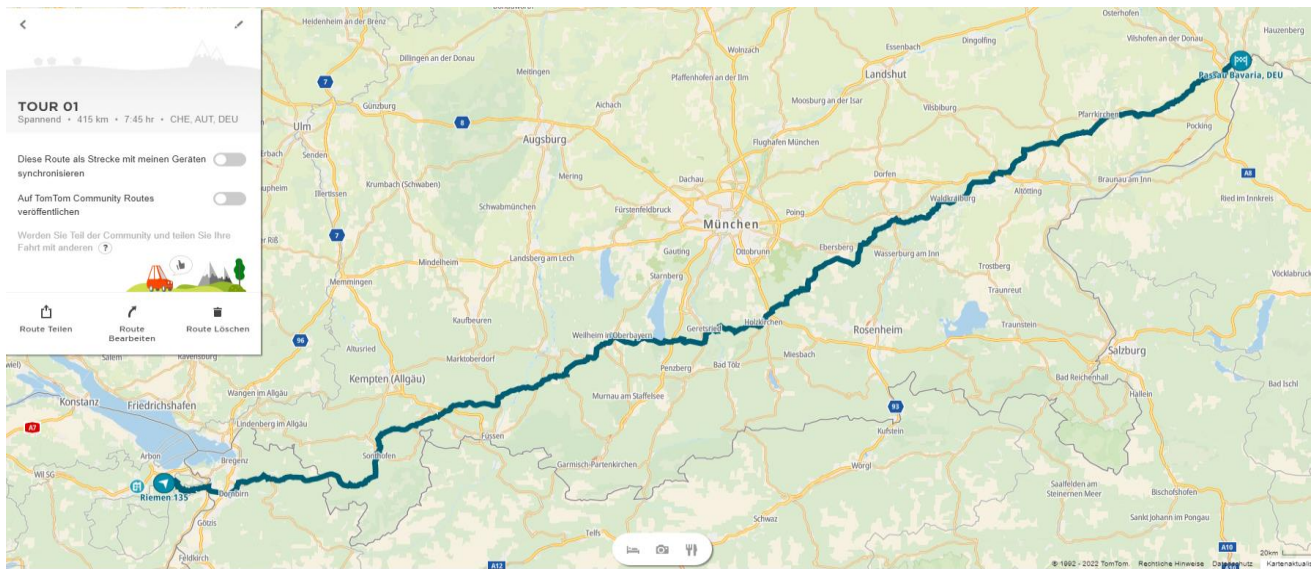

Tourplanung Süd-Nord Deutschland

Datum	Route	km	Zeit	Hotel	Preis
01.01.2022	Tour 1	415	07:45		
02.01.2022	Tour 2	210	04:01		
03.01.2022	Tour 3	163	03:27		
04.01.2022	Tour 4	129	02:47		
05.01.2022	Tour 5	153	03:04		
06.01.2022	Tour 6	231	05:08		
07.01.2022	Tour 7	326	05:56		
08.01.2022	Tour 8	266	05:18		
09.01.2022	Tour 9	187	03:56		
10.01.2022	Tour 10	278	05:30		
11.01.2022	Tour 11	178	03:50		
12.01.2022	Tour 12	253	04:45		
13.01.2022	Tour 13	280	07:31		
14.01.2022	Tour 14	244	05:34		
15.01.2022	Tour 15	231	04:34		

Total		3544	73:06		CHF 0.00