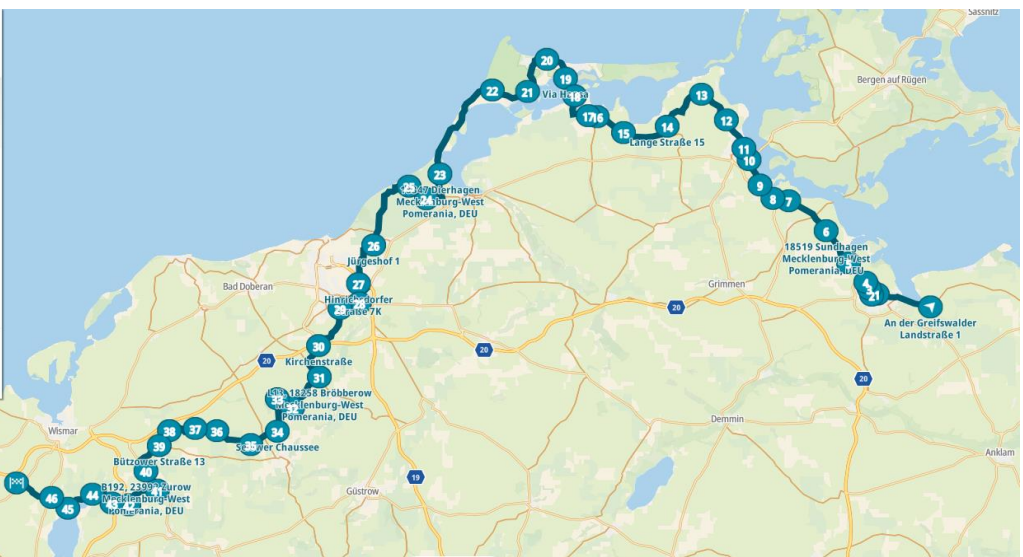

Auf TomTom Community Routes veröffentlichen

Werden Sie Teil der Community und teilen Sie Ihre Fahrt mit anderen ?

Route Teilen Route Bearbeiten Route Löschen

TOUR 07
Spannend • 326 km • 5:56 hr • DEU

Diese Route als Strecke mit meinen Geräten synchronisieren

Auf TomTom Community Routes veröffentlichen

Werden Sie Teil der Community und teilen Sie Ihre Fahrt mit anderen ?

Route Teilen Route Bearbeiten Route Löschen

TOUR 08
Spannend • 266 km • 5:18 hr • DEU

Diese Route als Strecke mit meinen Geräten synchronisieren

Auf TomTom Community Routes veröffentlichen

Werden Sie Teil der Community und teilen Sie Ihre Fahrt mit anderen ?

Route Teilen Route Bearbeiten Route Löschen

<
✎

TOUR 11

Spannend • 178 km • 3:50 hr • DEU

Diese Route als Strecke mit meinen Geräten synchronisieren